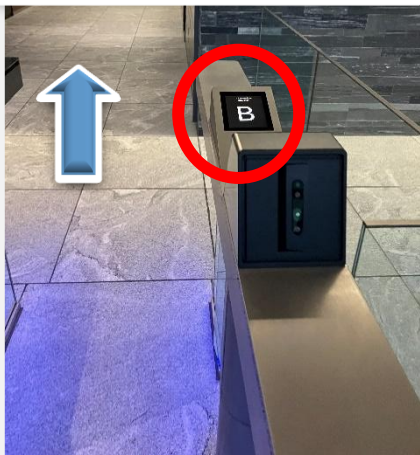

③真っすぐ進みます

④エスカレーター手前の
入り口にお進みください

⑤右手のエレベータから
24階に上がります

⑥到着したら窓の見える
方向へ進みます

東京ミッドタウン八重洲 アクセスのご案内

・ 24階セキュリティゲートから会場エントランスまでの道のり

⑦左に進みます

⑧奥のセキュリティゲート
にお進みください

⑨QRコードをかざします

⑩表示番号のエレベータ
に乗って35階に上がります

⑪到着です

※セキュリティゲートに表示されたエレベータにお乗りください。
※退館時にも、QRコードが必要です。