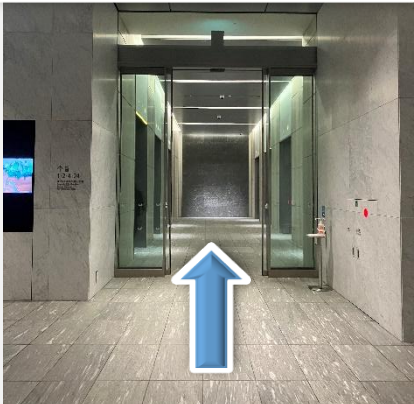

東京ミッドタウン八重洲 アクセスのご案内

所在地

〒104-0028東京都中央区八重洲二丁目2番1号
東京ミッドタウン八重洲 八重洲セントラルタワー35階
>> [Google Map](#)

■ JR東京駅 八重洲南口 徒歩3分

アクセス

・ 八重洲セントラルタワー入口から24階セキュリティゲートまでの道のり

①★が入口です

②真っすぐ進みます

③真っすぐ進みます

④エスカレーター手前の
入り口にお進みください

⑤右手のエレベータから
24階に上がります

⑥到着したら窓の見える
方向へ進みます

東京ミッドタウン八重洲 アクセスのご案内

・ 24階セキュリティゲートから会場エントランスまでの道のり

⑦左に進みます

⑧奥のセキュリティゲート
にお進みください

⑨QRコードをかざします

⑩表示番号のエレベータ
に乗って35階に上がります

⑪到着です

※セキュリティゲートに表示されたエレベータにお乗りください。
※退館時にも、QRコードが必要です。