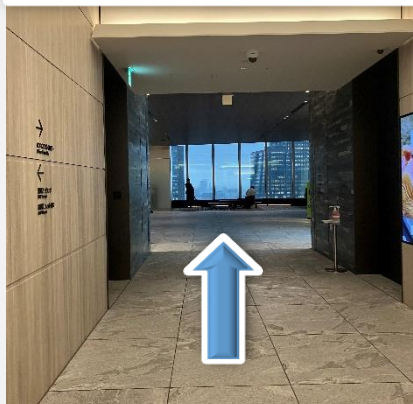

③真っすぐ進みます

④エスカレーター手前の
入り口にお進みください

⑤右手のエレベータから
24階に上がります

⑥到着したら窓の見える
方向へ進みます

東京ミッドタウン八重洲 アクセスのご案内

・ 24階セキュリティゲートから会場エントランスまでの道のり

⑦左に進みます

⑧奥のセキュリティゲート
にお進みください

⑨QRコードをかざします

⑩表示番号のエレベータ
に乗って35階に上がります

⑪到着です

※セキュリティゲートに表示されたエレベータにお乗りください。
※退館時にも、QRコードが必要です。