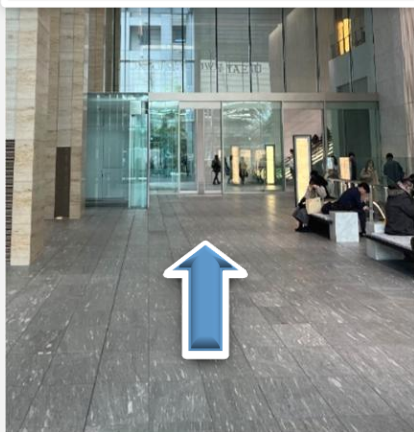

東京ミッドタウン八重洲 アクセスのご案内

所在地

〒104-0028東京都中央区八重洲二丁目2番1号
東京ミッドタウン八重洲 八重洲セントラルタワー35階
>> [Google Map](#)

■ JR東京駅 八重洲南口 徒歩3分

アクセス

・ 八重洲セントラルタワー入口から24階セキュリティゲートまでの道のり

①★が入口です

②真っすぐ進みます

③真っすぐ進みます

④エスカレーター手前の
入り口にお進みください

⑤右手のエレベータから
24階に上がります

⑥到着したら窓の見える
方向へ進みます

東京ミッドタウン八重洲 アクセスのご案内

・ 24階セキュリティゲートから会場エントランスまでの道のり

⑦左に進みます

⑧奥のセキュリティゲート
にお進みください